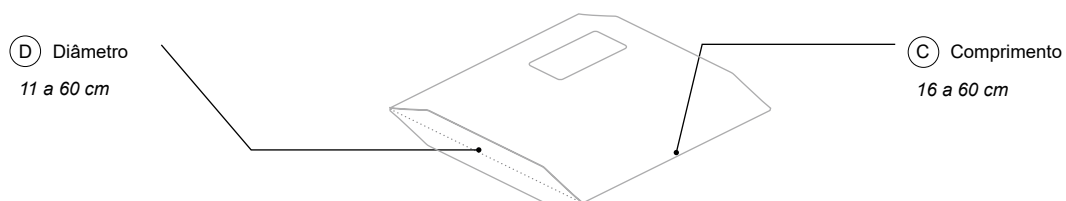

dimensões

DOS LIMITES DAS DIMENSÕES PARA ENVIO

Atenção para os tamanhos e limites de dimensão permitidos pelas companhias: as mesmas aceitam apenas encomendas de tamanho máximo de 2 metros (79 Inches), a soma das 3 medidas da caixa, e dimensões mínimas equivalentes a 27,5 cm (11 Inches). Para obter os tamanhos proporcionais, deve-se efetuar a soma de todas as dimensões do volume (altura, comprimento e largura). A medida do maior lado da caixa não pode ultrapassar 1 metro (39 inches).

dimensões

DOS LIMITES
DAS DIMENSÕES
PARA ENVIO

CAIXA
(GUIA ILUSTRATIVO)

CAIXA	Área	DIMENSÃO Mínima	DIMENSÃO Máxima
	(C) Comprimento	6 In (15 cm)	39 In (100 cm)
	(L) Largura	4 In (10 cm)	39 In (100 cm)
	(A) Altura	1 In (2,5 cm)	39 In (100 cm)
	TOTAL (C+L+A)	11 In (28 cm)	79 In (200 cm)

dimensões

DOS LIMITES
DAS DIMENSÕES
PARA ENVIO

ENVELOPE
(GUIA ILUSTRATIVO)

ENVELOPE	Área	DIMENSÃO Mínima	DIMENSÃO Máxima
	(C) Comprimento	6 ln (16 cm)	24 ln (60 cm)
	(L) Largura	4 ln (11 cm)	24 ln (60 cm)

dimensões

DOS LIMITES
DAS DIMENSÕES
PARA ENVIO

ROLO
(GUIA ILUSTRATIVO)

ROLO	Área	DIMENSÃO Mínima	DIMENSÃO Máxima
	③ Comprimento	7 ln (18 cm)	39 ln (100 cm)
	④ Diâmetro	2 ln (5 cm)	36 ln (90 cm)
	TOTAL (C+D)	11 ln (28 cm)	79 ln (200 cm)