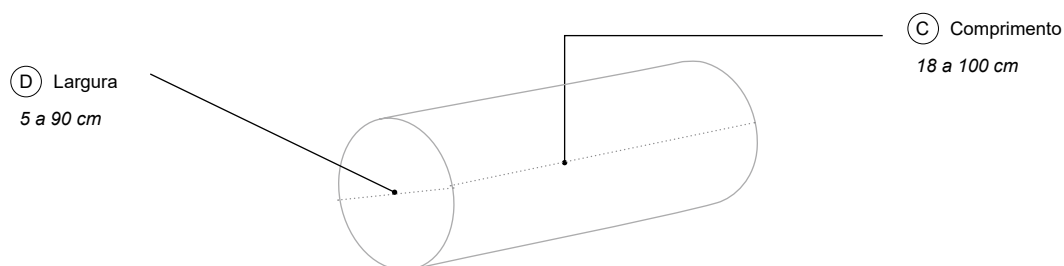

dimensões

DOS LIMITES
DAS DIMENSÕES
PARA ENVIO

CAIXA
(GUIA ILUSTRATIVO)

CAIXA	Área	DIMENSÃO Mínima	DIMENSÃO Máxima
	(C) Comprimento	6 In (15 cm)	39 In (100 cm)
	(L) Largura	4 In (10 cm)	39 In (100 cm)
	(A) Altura	1 In (2,5 cm)	39 In (100 cm)
	TOTAL (C+L+A)	11 In (28 cm)	79 In (200 cm)

dimensões

DOS LIMITES
DAS DIMENSÕES
PARA ENVIO

ENVELOPE
(GUIA ILUSTRATIVO)

ENVELOPE	Área	DIMENSÃO Mínima	DIMENSÃO Máxima
	(C) Comprimento	6 ln (16 cm)	24 ln (60 cm)
	(L) Largura	4 ln (11 cm)	24 ln (60 cm)

dimensões

DOS LIMITES
DAS DIMENSÕES
PARA ENVIO

ROLO
(GUIA ILUSTRATIVO)

ROLO	Área	DIMENSÃO Mínima	DIMENSÃO Máxima
	③ Comprimento	7 ln (18 cm)	39 ln (100 cm)
	④ Diâmetro	2 ln (5 cm)	36 ln (90 cm)
	TOTAL (C+D)	11 ln (28 cm)	79 ln (200 cm)