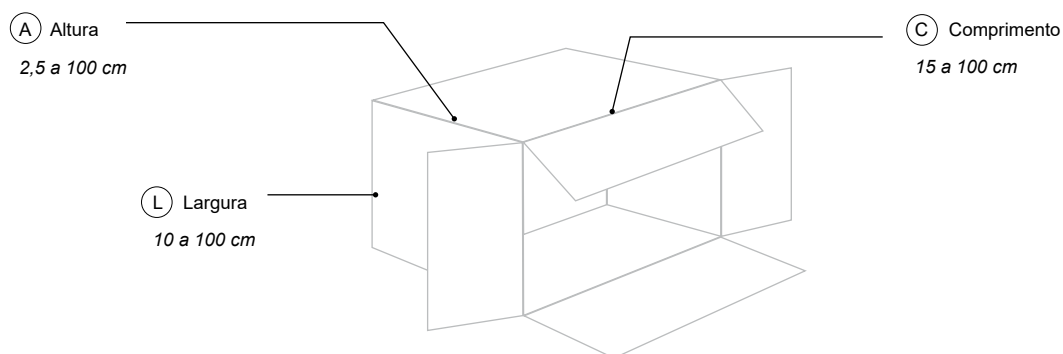

dimensões

DOS LIMITES DAS DIMENSÕES PARA ENVIO

Atenção para os tamanhos e limites de dimensão permitidos pelas companhias: as mesmas aceitam apenas encomendas de tamanho máximo de 2 metros (79 Inches), a soma das 3 medidas da caixa, e dimensões mínimas equivalentes a 27,5 cm (11 Inches). Para obter os tamanhos proporcionais, deve-se efetuar a soma de todas as dimensões do volume (altura, comprimento e largura). A medida do maior lado da caixa não pode ultrapassar 1 metro (39 inches).

dimensões

DOS LIMITES
DAS DIMENSÕES
PARA ENVIO

CAIXA
(GUIA ILUSTRATIVO)

CAIXA	Área	DIMENSÃO Mínima	DIMENSÃO Máxima
	(C) Comprimento	6 In (15 cm)	39 In (100 cm)
	(L) Largura	4 In (10 cm)	39 In (100 cm)
	(A) Altura	1 In (2,5 cm)	39 In (100 cm)
	TOTAL (C+L+A)	11 In (28 cm)	79 In (200 cm)

dimensões

DOS LIMITES
DAS DIMENSÕES
PARA ENVIO

ENVELOPE
(GUIA ILUSTRATIVO)

ENVELOPE	Área	DIMENSÃO Mínima	DIMENSÃO Máxima
	(C) Comprimento	6 ln (16 cm)	24 ln (60 cm)
	(L) Largura	4 ln (11 cm)	24 ln (60 cm)

dimensões

DOS LIMITES
DAS DIMENSÕES
PARA ENVIO

ROLO
(GUIA ILUSTRATIVO)

ROLO	Área	DIMENSÃO Mínima	DIMENSÃO Máxima
	③ Comprimento	7 ln (18 cm)	39 ln (100 cm)
	④ Diâmetro	2 ln (5 cm)	36 ln (90 cm)
	TOTAL (C+D)	11 ln (28 cm)	79 ln (200 cm)